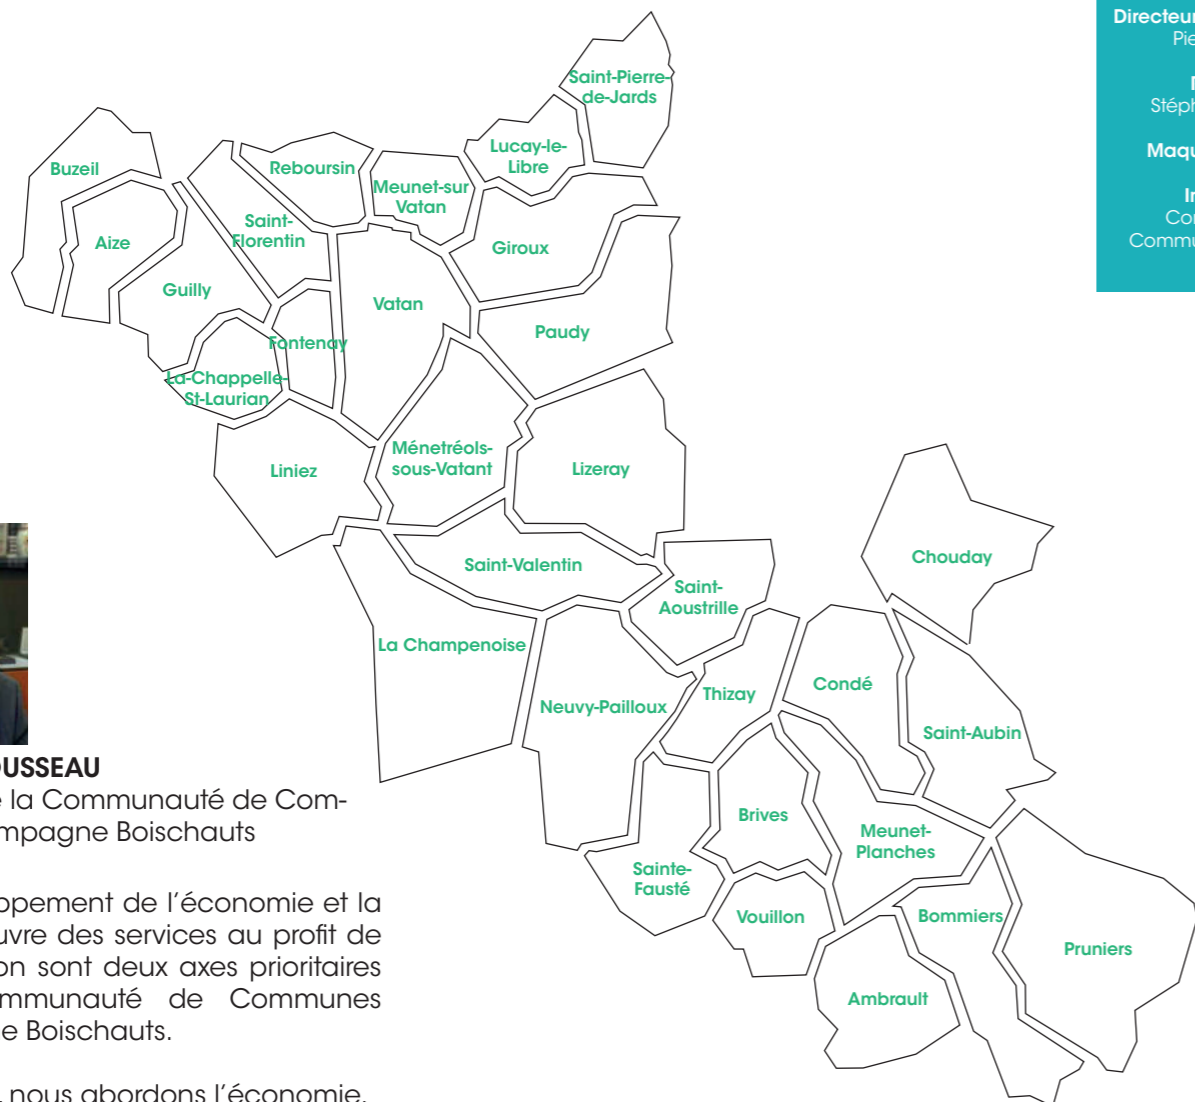

VOS RENDEZ-VOUS SUR LE TERRITOIRE

13/12.

Réunion thématique - La cybersécurité

MSAP de Vatan - Avenue de la Sentinelle - à partir de 19h00

02/2019.

Conférence sur les réseaux sociaux & actualités du territoire

Christophe Beauvais - Orange

Président de la Communauté de Communes Champagne Boischaux

« Le développement de l'économie et la mise en œuvre des services au profit de la population sont deux axes prioritaires de la Communauté de Communes Champagne Boischaux.

Aujourd'hui, nous abordons l'économie.

Notre territoire est adapté du Nord au Sud à l'activité économique : ZI Vatan, Autoroute, ZI St-Aoustrille, ZI Neuvy-Pailloux, Communes d'Ambrault et de Pruniers.

Pour concrétiser nos actions, nous avons signé un contrat avec BGE qui nous permet de disposer d'un développeur économique (prérequis à la signature de la convention régionale fixant le partenariat entre la région et l'EPCI) et nous étudions la collaboration avec les 3 Chambres Consulaires (la Chambre de Métiers et de l'Artisanat, la Chambre de Commerce et d'Industrie et la Chambre d'Agriculture). »

Mme Stéphanie JACQUELIN

Agent de développement économique BGE Indre, au sein de la Communauté de Communes Champagne Boischaux

Intégrée dans l'équipe économique de la Communauté de Communes, les missions de l'Agent de développement économique BGE Indre sont notamment:

- appuyer les entrepreneurs dans la création, la transmission, la cession et le développement des entreprises,
- répondre à des problématiques d'emploi et de recrutement,
- former et faciliter l'accès au numérique des dirigeants d'entreprises ou des employés,
- animer l'économie du territoire via les réseaux d'entreprises, des réunions thématiques, etc.

Contact : Stéphanie JACQUELIN
24, rue de la République 36150 VATAN
07 87 68 85 77 ou stephanie.jacquelin@bge-indre.com

Directeur de la publication :
Pierre Rousseau

Rédacteur :
Stéphanie Jacquelin

Maquette : BGE Indre

Impressions :
Communauté de
Communes Champagne
Boischaux