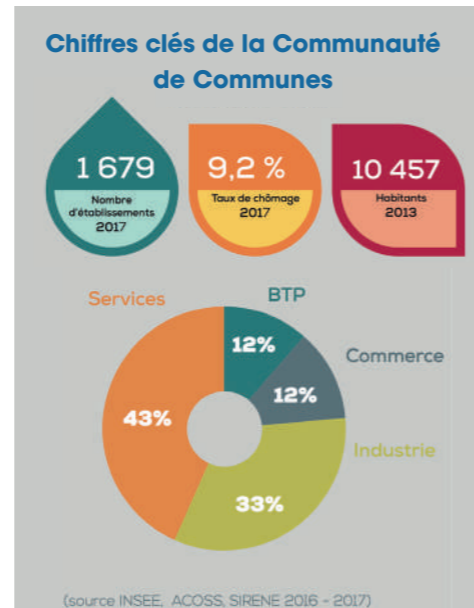

Travaillons ensemble au développement de notre territoire

Votre Communauté de Communes

La Communauté de Communes Champagne Boischauts regroupe 30 communes avec un peu plus de 10 000 habitants.

La Communauté de Communes Champagne Boischauts accompagne les entreprises autour de 4 axes :

- l'appui à la création, au développement, et à la reprise,
- l'aménagement de 5 zones d'activités,
- la maîtrise d'ouvrage immobilier d'entreprise,
- le soutien au dernier commerce de proximité.

Idéalement située, la Communauté de Communes Champagne Boischauts est à proximité immédiate de l'A20 Paris/Toulouse à moins de 2h30 de Paris.

Communauté de Communes
**CHAMPAGNE
BOISCHAUTS**

La zone d'activités « Les Noyers » à Vatan

Zone d'activité « Les Noyers » à Vatan, vue du ciel

Une des actions définies par la Communauté de Communes Champagne Boischauts est le projet de renforcer l'identité de la zone existante en : réhabilitant la voirie existante, en mettant en place des signaux visuels, en embellissant l'aspect paysager avec la mise en place d'un éclairage public et d'un système de vidéosurveillance